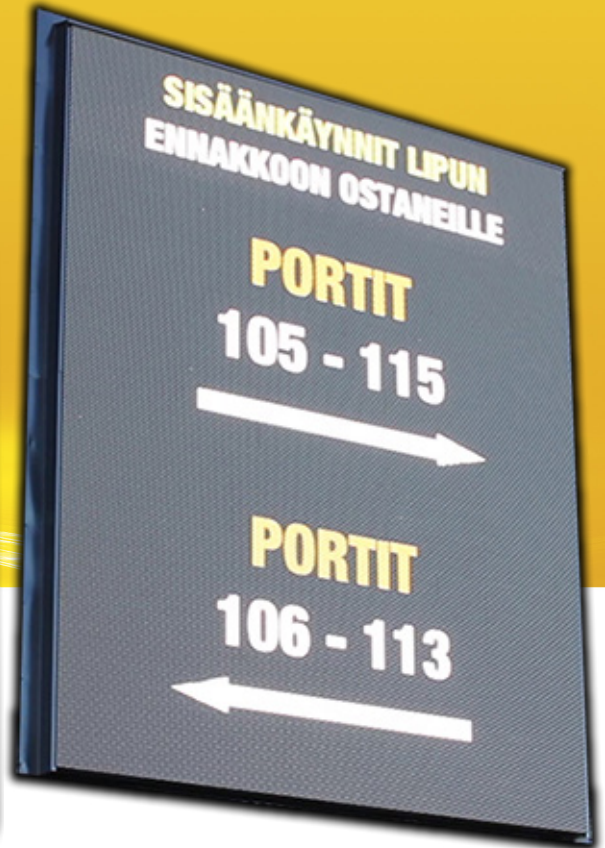

Näkyvyyttä ISOILLA LED-screeneillä

Sisälle tai ulos, seinälle tai omalla jalustalla

- LED-screen erottuu valomainoksista
- Vaihtuvat mainospinnat
- Automaattinen valoisuuden säätö

DIGITAALISET MAINOSPINNAT

SUURET LED-SCREENIT ELÄVÖITTÄVÄT MAINONTAA

Sisänäytöt

Kauppakeskiin soveltuvat sisänäytöt tuovat mainonnan asiakkaiden eteen.

Lyhyisiin etäisyyksiin soveltuu pienempi pikselitiheys, jolloin ruudulla oleva kuva on tarkempaa.